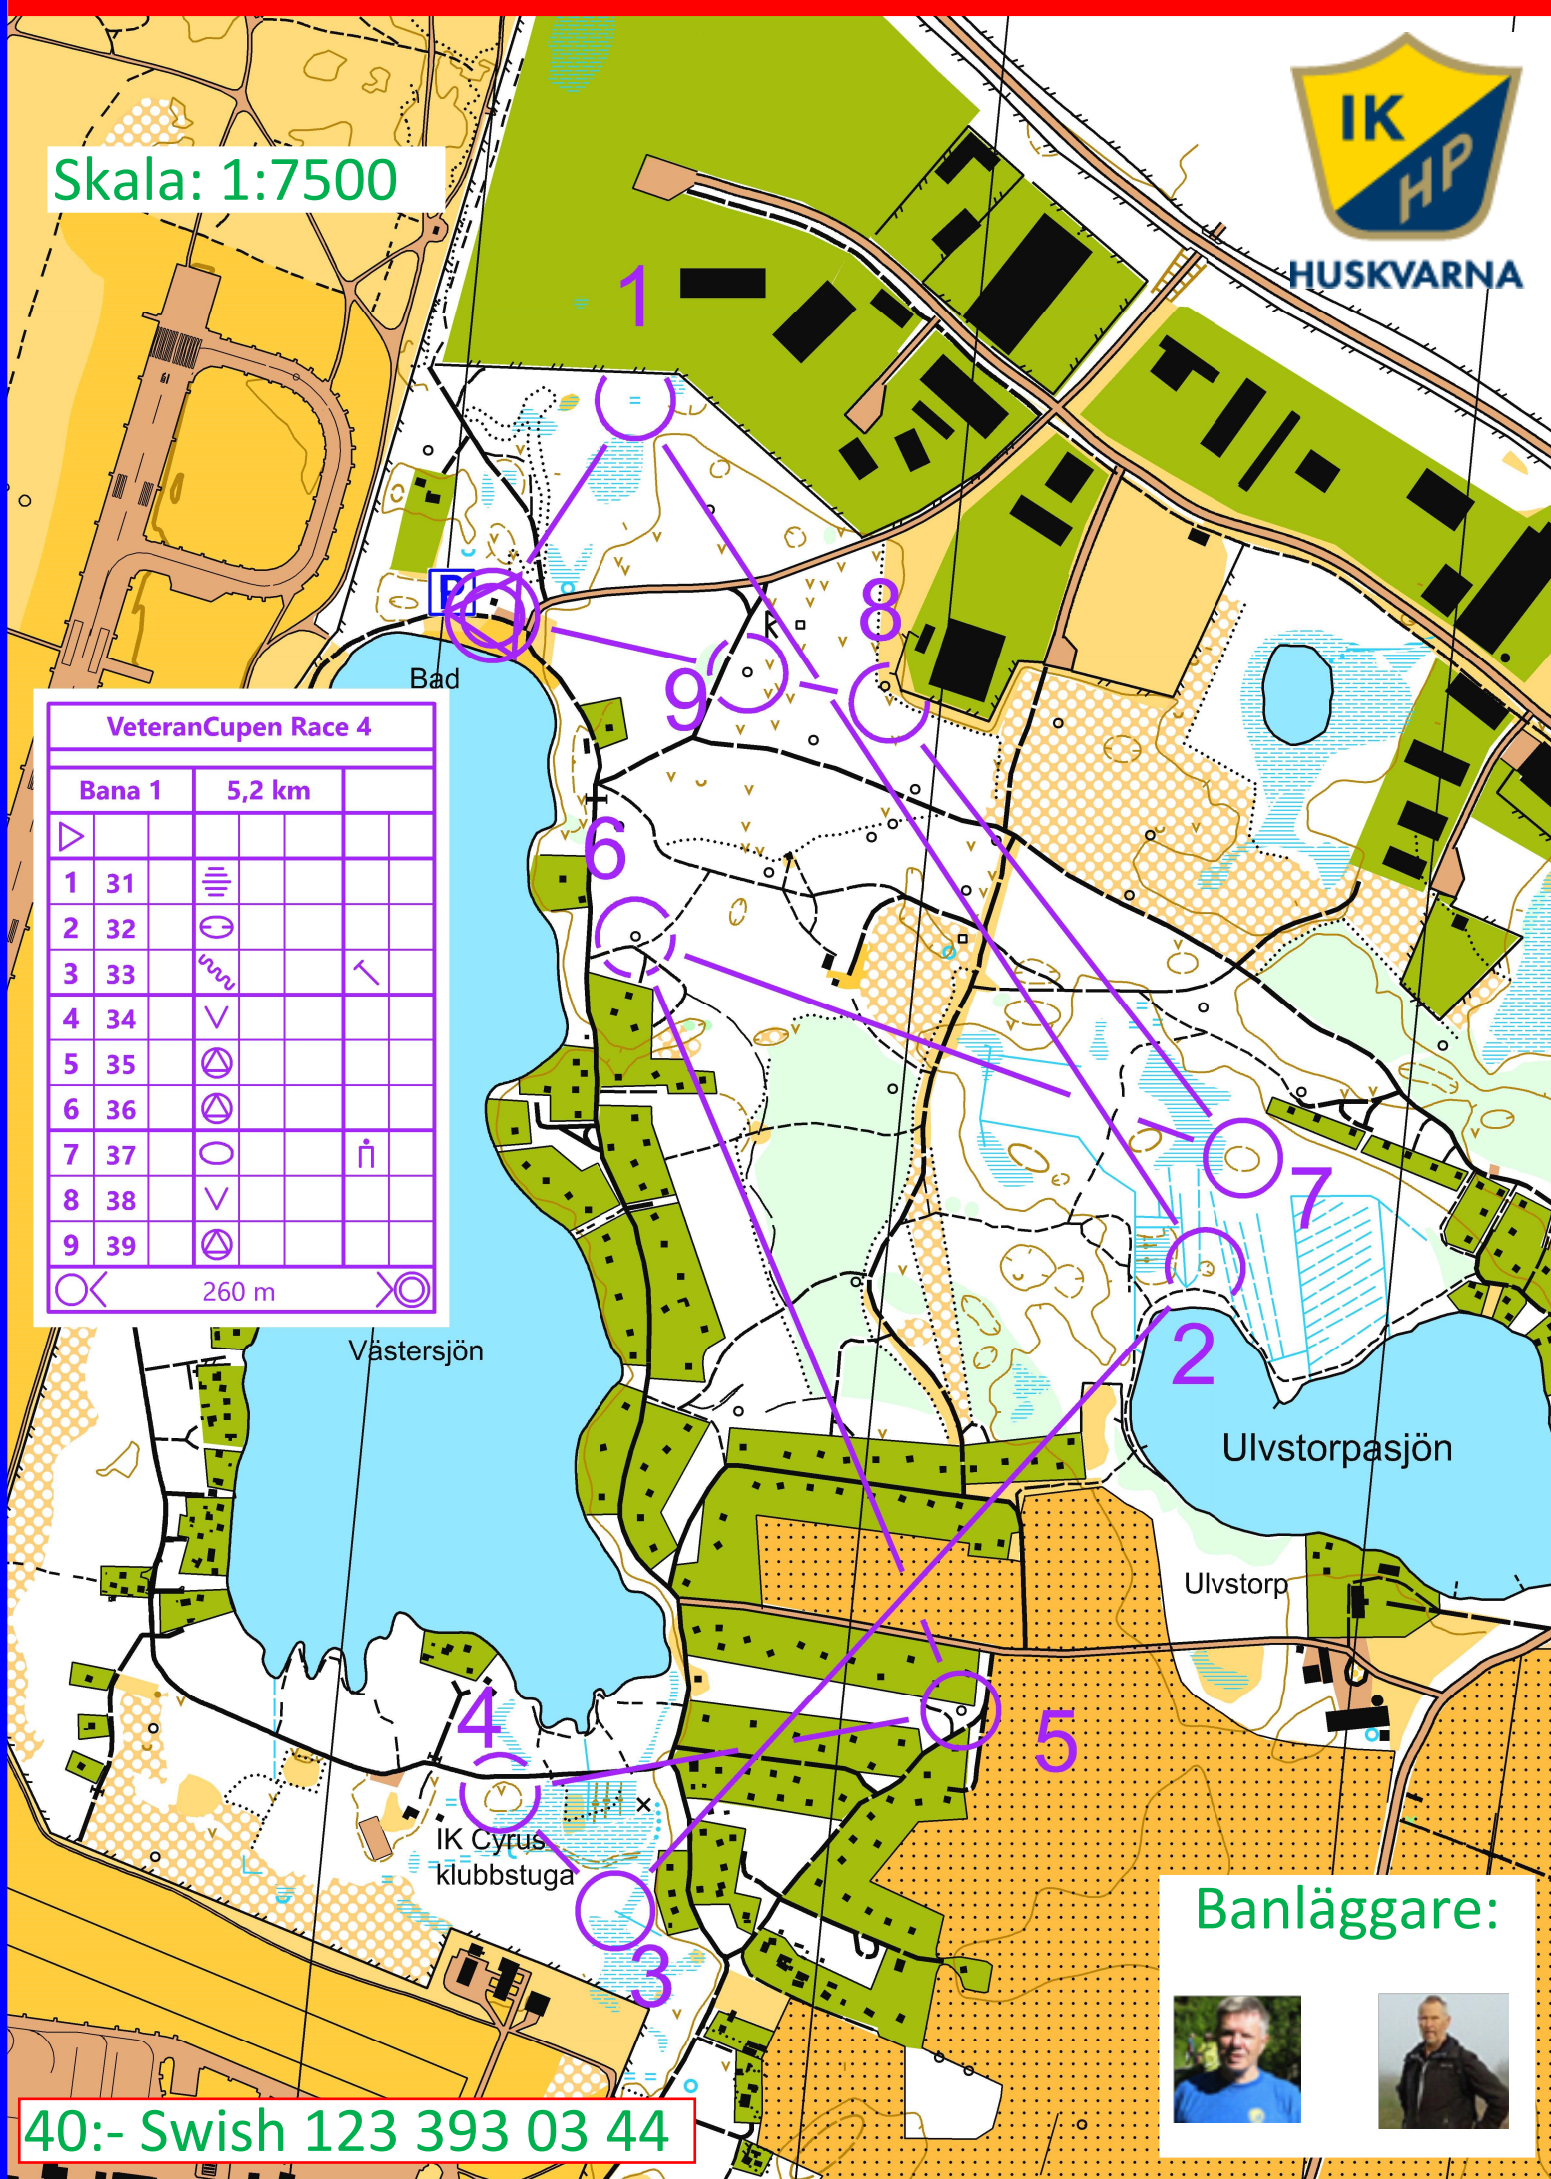

Skala: 1:7500

VeteranCupen Race 4

Bana 1	5,2 km		
1 31		≡	
2 32		☹	
3 33		⋈	↙
4 34		∇	
5 35		⊕	
6 36		⊕	
7 37		○	ñ
8 38		∇	
9 39		⊕	

○ 260 m

Banläggare:

40:- Swish 123 39303 44